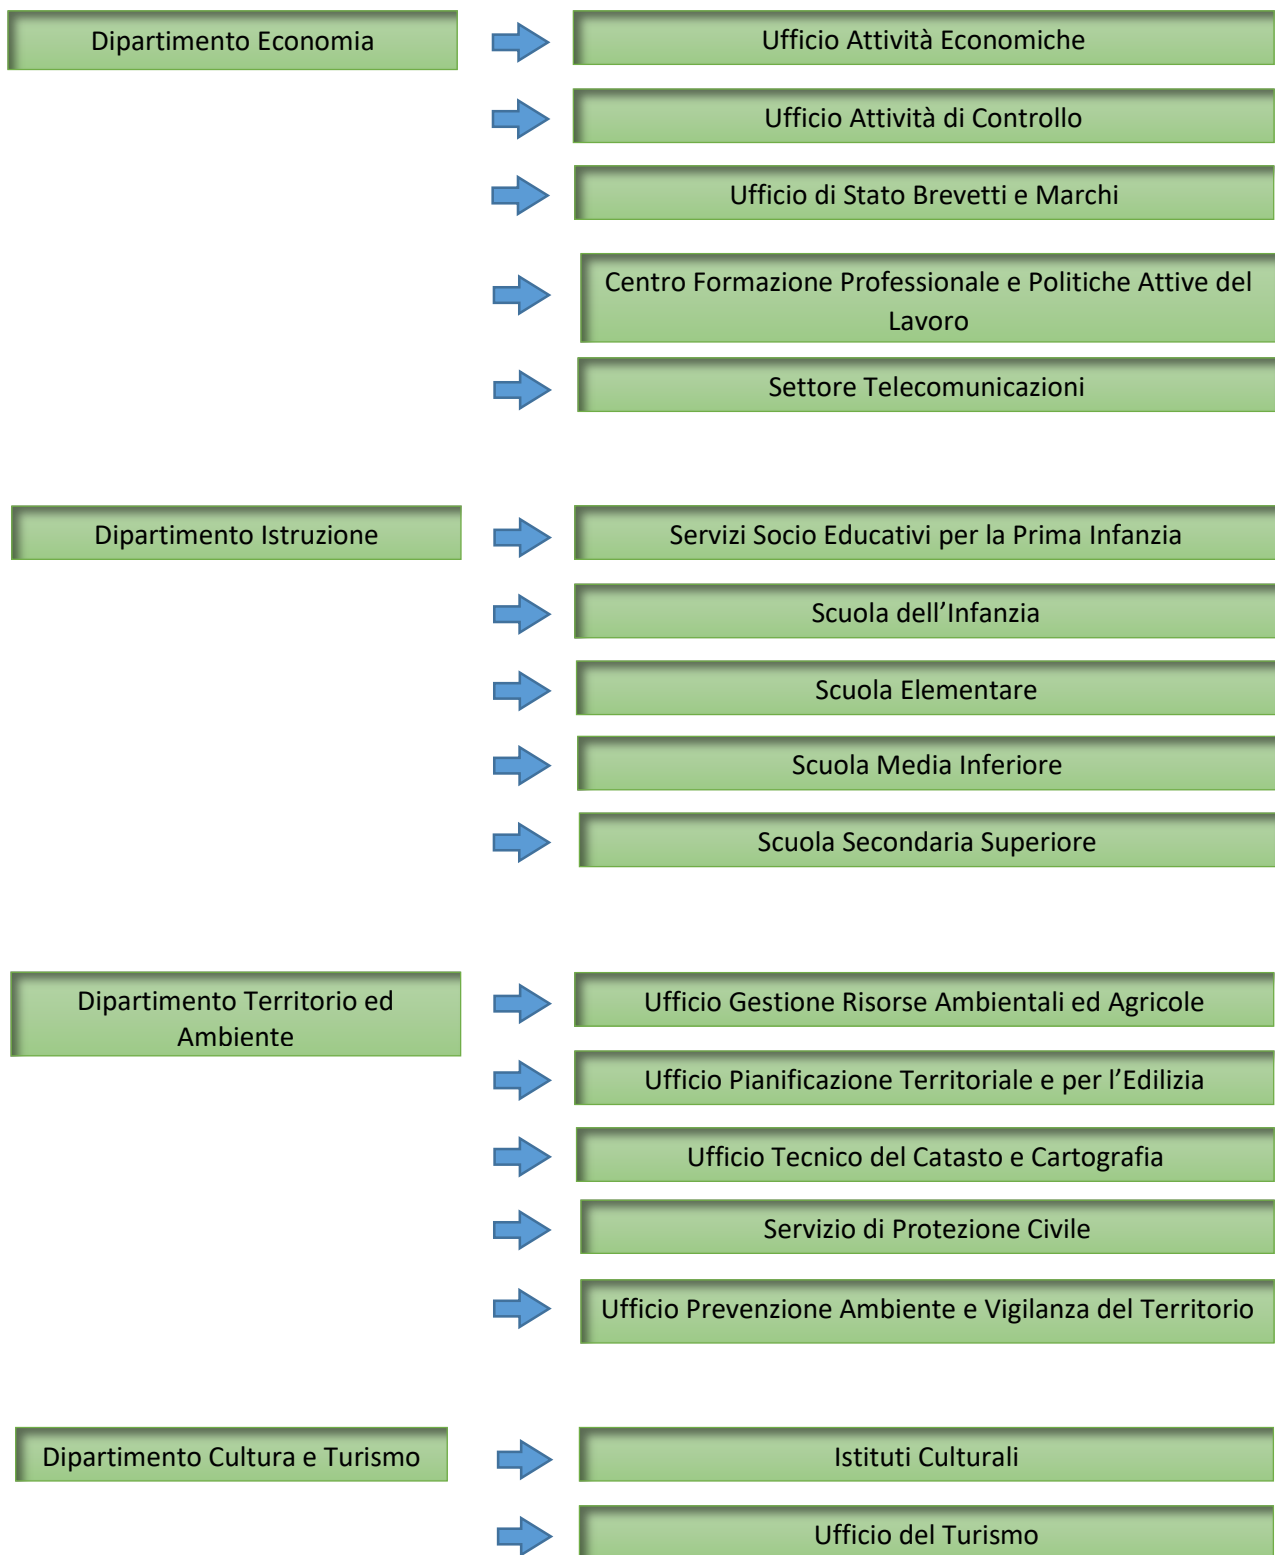

Pubblica Amministrazione

(Aggiornato al Decreto Delegato 28 Gennaio 2021 n.11)

Pubblica Amministrazione Allargata

Enti Autonomi

Azienda Autonoma di Stato per i Lavori Pubblici

Azienda Autonoma di Stato per i Servizi Pubblici

Comitato Olimpico Nazionale Sammarinese

Università della Repubblica di San Marino

Istituto Musicale Sammarinese

Autorità per L'Aviazione Civile e la Navigazione
Marittima

Istituto Sicurezza Sociale

Poste San Marino S.p.A.

Unità Extra-Dipartimentali

Authority per l'autorizzazione,
l'accreditamento e la qualità dei servizi sanitari,
socio-sanitari e socio-educativi

Ufficio Centrale di Collegamento

Polizia Civile